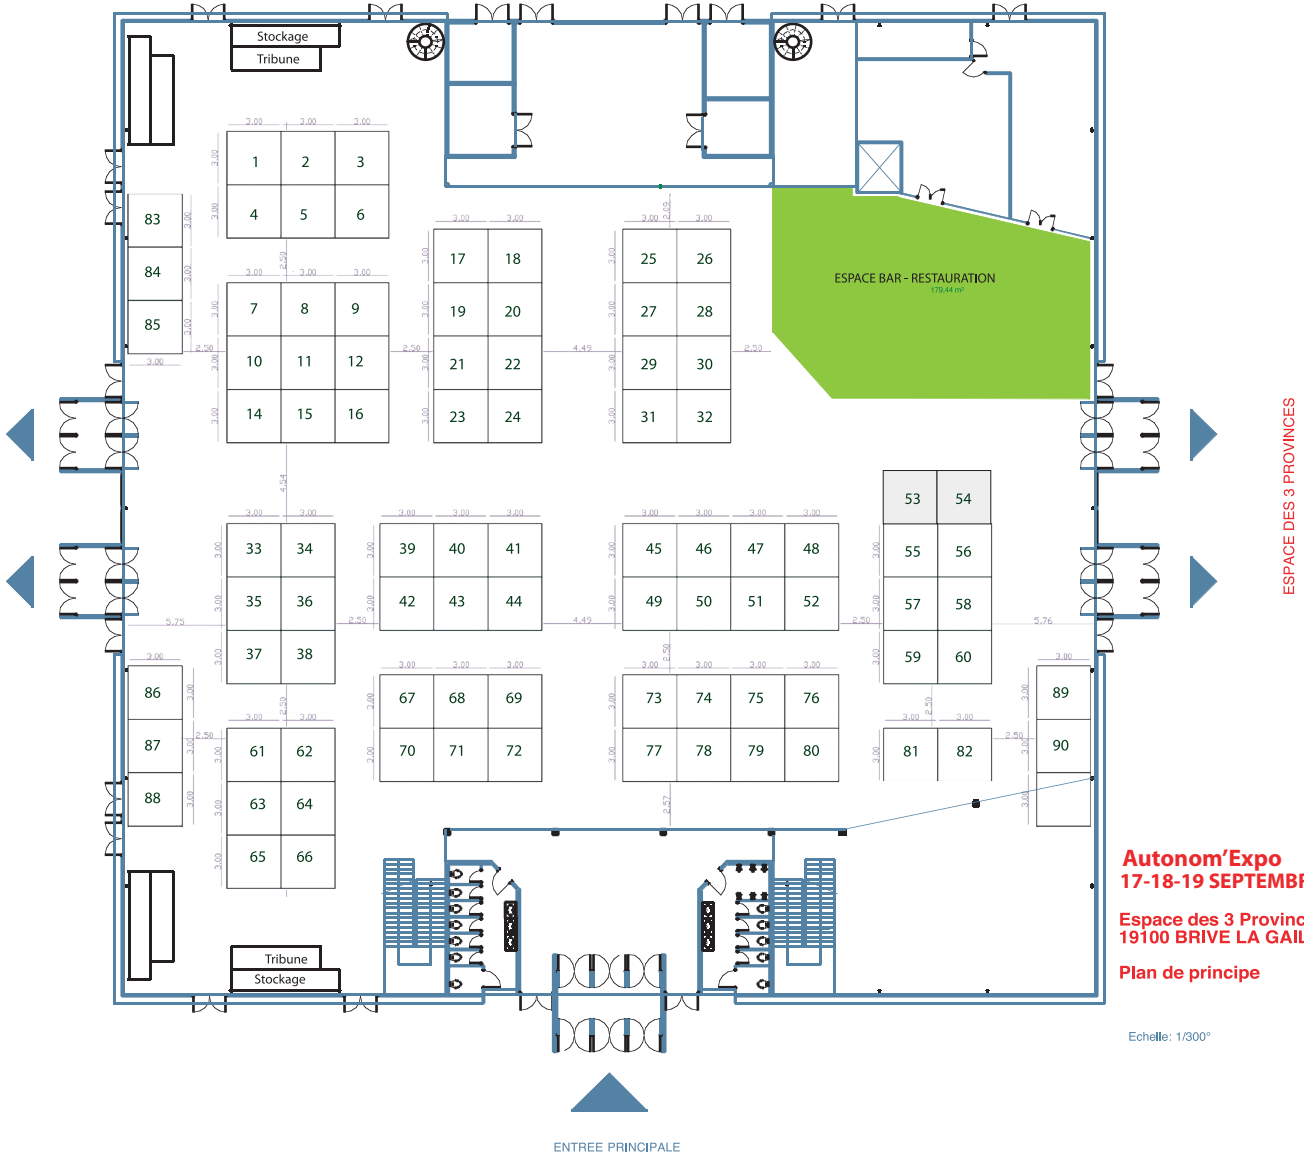

Vers Parking

Autonom'Expo
17-18-19 SEPTEMBRE 2010

Espace des 3 Provinces
19100 BRIVE LA GAILLARDE

Plan de principe

Echelle: 1/300°